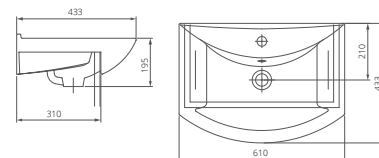

ГРАЦИЯ

Унитаз-компакт «Грация» - новая модель в линейке Santeri. Продуманная конструкция чаши и душевой тип смыва обеспечивает эффективный омыв чаши даже при малом сливе. Идеальной парой для унитаза-компакта послужит раковина с одноименным названием. Унитаз-компакт и раковина «Грация» будут удачным коллекционным решением для тех, кто не оставляет без внимания ни одной детали.

Воронкообразная чаша

Каскадный смыв