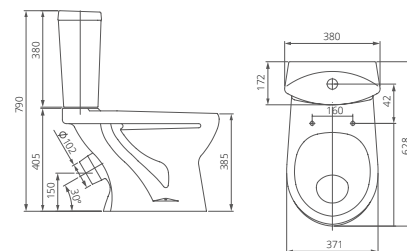

Артикул

1.P401.3.S01.00B.F

цвет

крап на белом