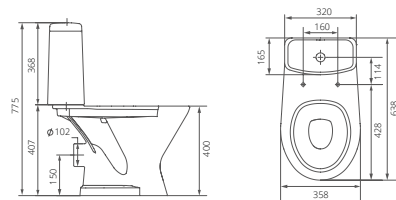

Воронкообразная чаша

Каскадный смыв