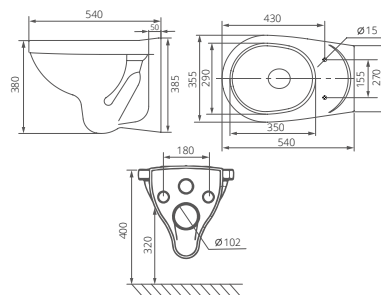

### Подвесной унитаз

Артикул 1.3255.9.S00.00B.0

Комплектация стандарт:  
чаша подвесного унитаза, сиденье с  
крышкой из полипропилена

Артикул 1.3256.4.S00.00B.0

Комплектация комфорт  
чаша подвесного унитаза, сиденье с  
крышкой из полипропилена с функцией  
мягкого закрывания